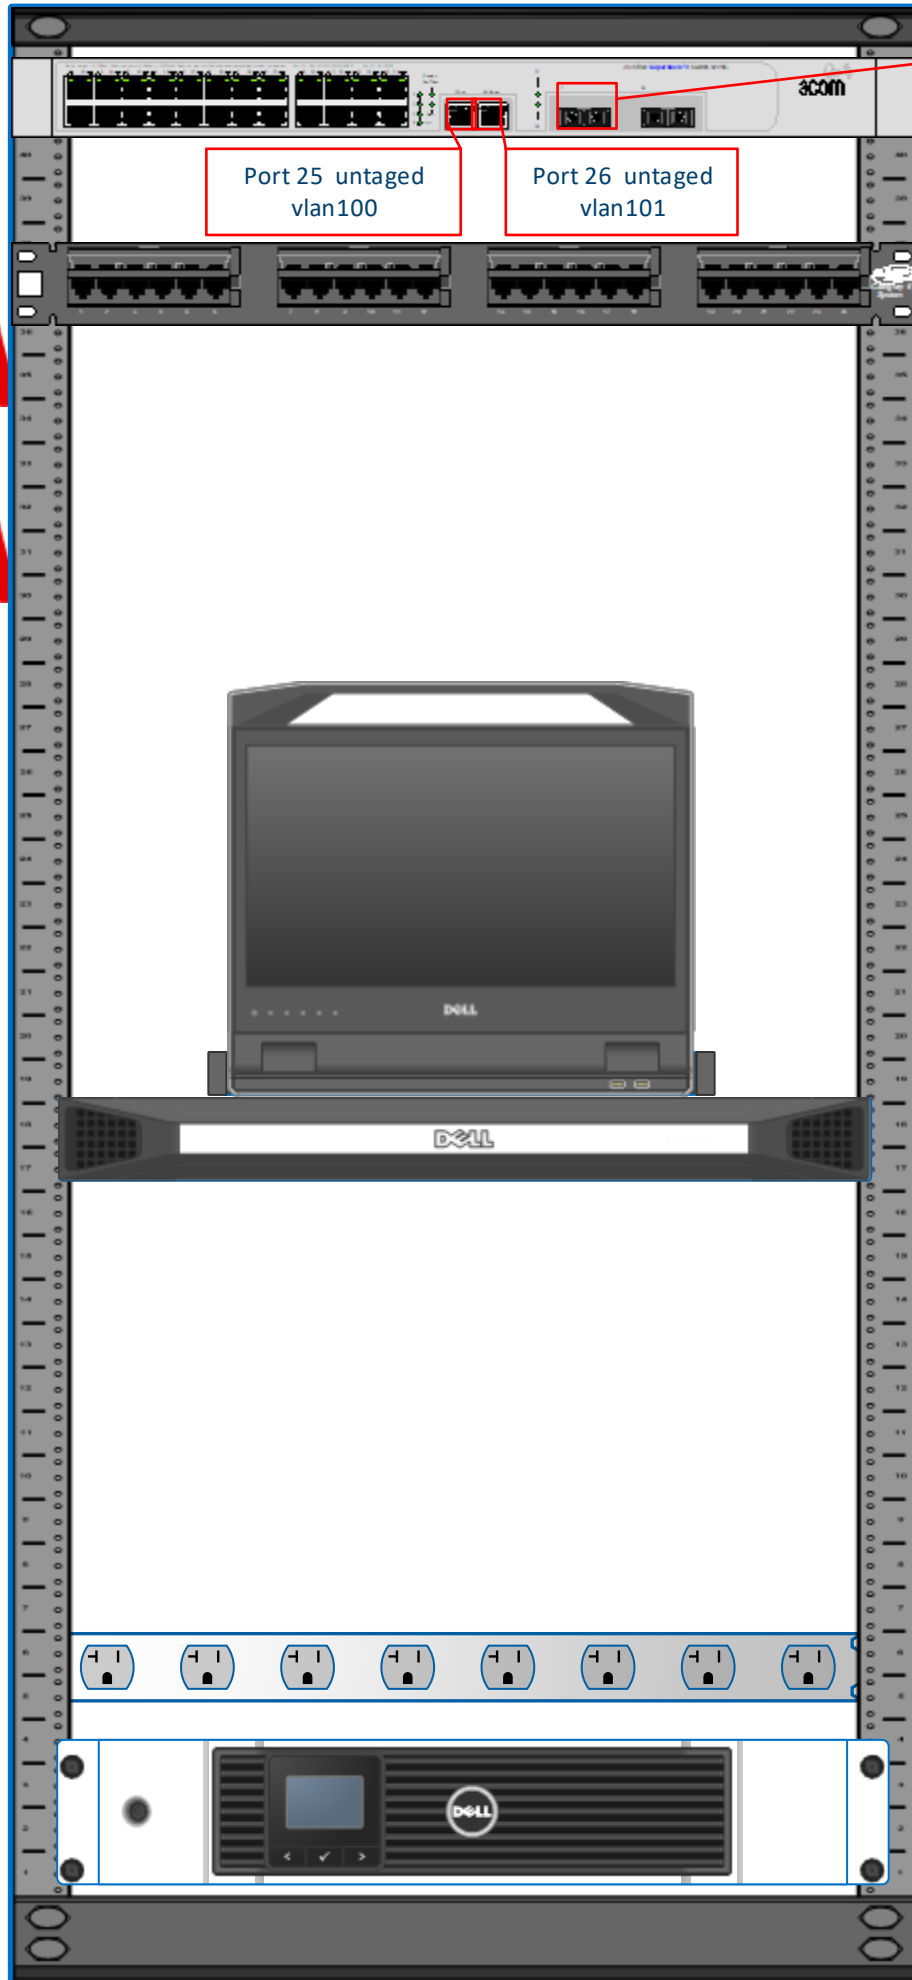

Skema Structure Jaringan

Rencana Topologi Kabel yang digunakan:

- start/mesh/tree/bus/ring *.

Rencana Topologi WLAN yang digunakan:

- Adhock/Infrastruktur *.
- P to P Bridge / P to P repeater/ P to MP/ bridge/ P to MP Repeater *.

(*coret yang tidak digunakan)

ISP : Skydive

IP Network: 202.152.30.224/28
Net Mask: 255.255.255.240
Broadcast: 202.152.30.239

GW: 202.152.30.225
DNS1: 202.152.5.36
DNS2: 202.152.0.2

IPs: 202.152.30.226

Sistem Operasi Client : (HRD)
Network : Broadcast
Gateway : dns:

Sistem Operasi Client : (HRD)
Network :
Broadcast :
Gateway :
dns:

Sistem Operasi Server :

Taged
VLAN100&Vlan101
Internet&LacalConten
t data info

Switch Data Info

Port 25 untagged
vlan100

Port 26 untagged
vlan101