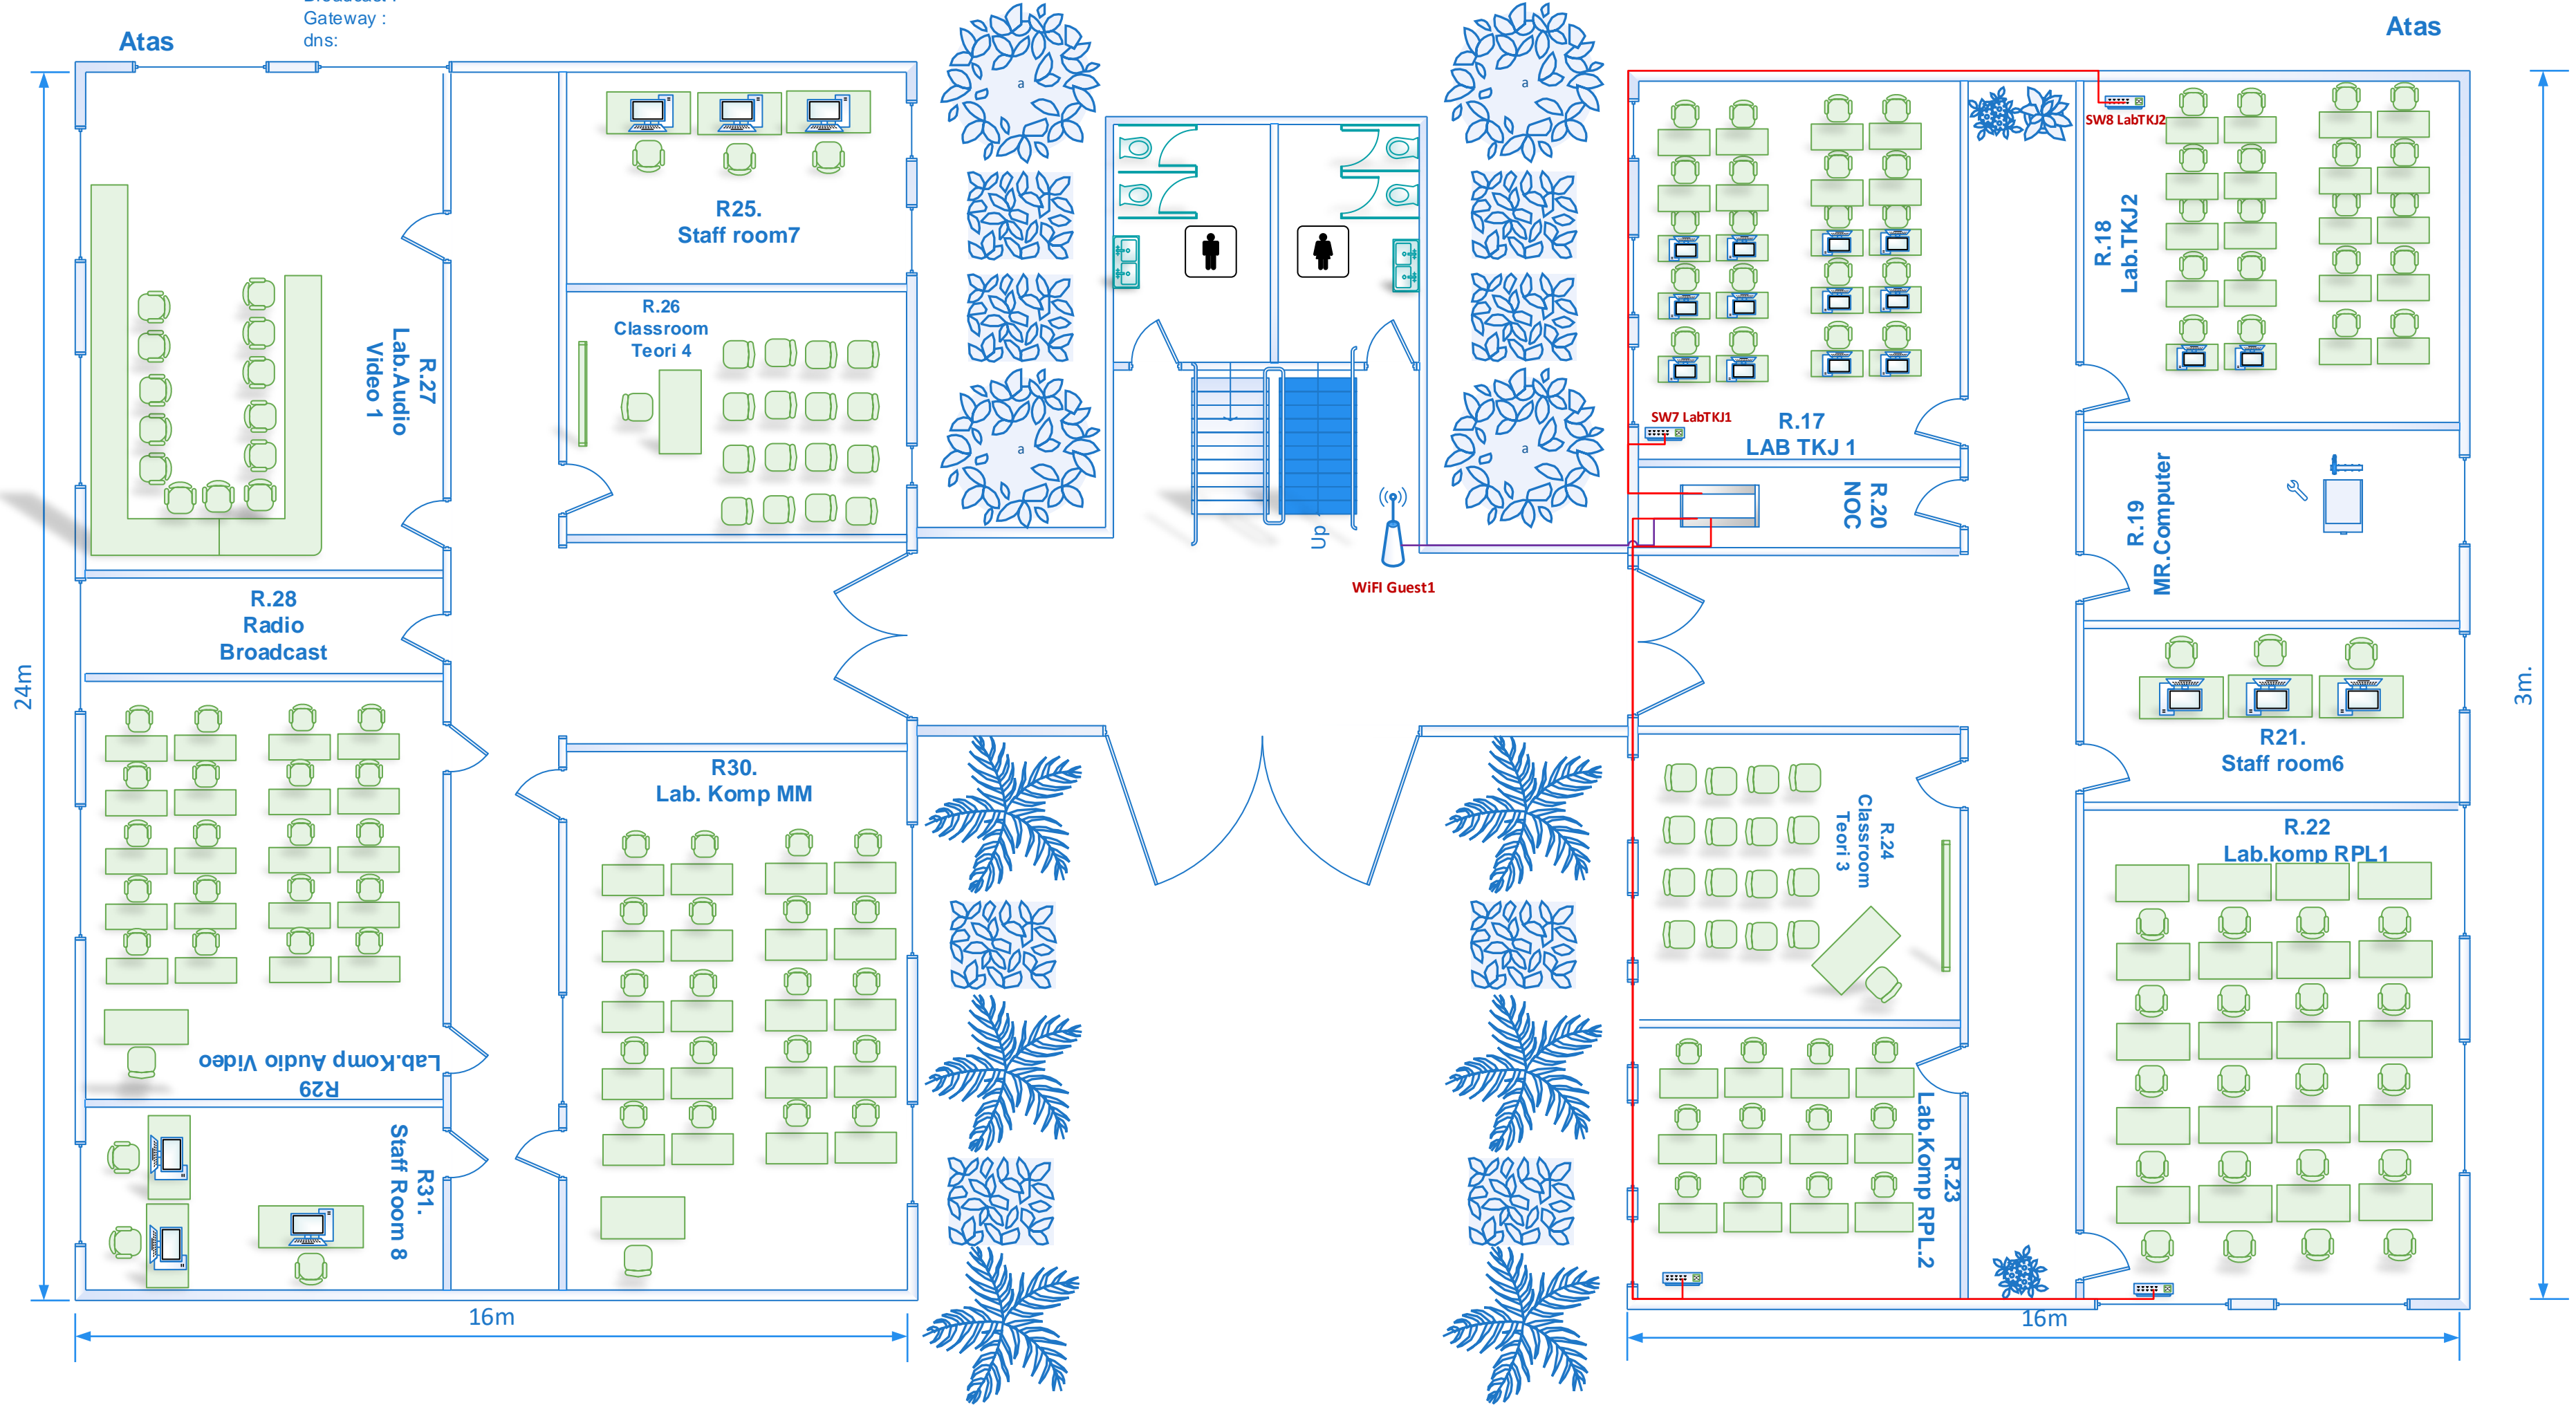

Skema Structure Jaringan

Rencana Topologi Kabel yang digunakan:

- start/mesh/tree/bus/ring *.

Rencana Topologi WLAN yang digunakan:

- Adhock/Infrastruktur *.
- P to P Bridge / P to P repeater/ P to MP/ bridge/ P to MP Repeater *.

(*coret yang tidak digunakan)

ISP : Skydive

IP Network: 202.152.30.224/28
Net Mask: 255.255.255.240
Broadcast: 202.152.30.239

GW: 202.152.30.225
DNS1: 202.152.5.36
DNS2: 202.152.0.2

IPs: 202.152.30.226

Sistem Operasi Client : (HRD)
Network : Broadcast
Gateway : dns:

Sistem Operasi Client : (HRD)
Network :
Broadcast :
Gateway :
dns:

Sistem Operasi Server :

Taged
VLAN100&Vlan101
Internet&LacalConten
t data info

Switch Data Info

Port 25 untagged
vlan100

Port 26 untagged
vlan101

Power Strip