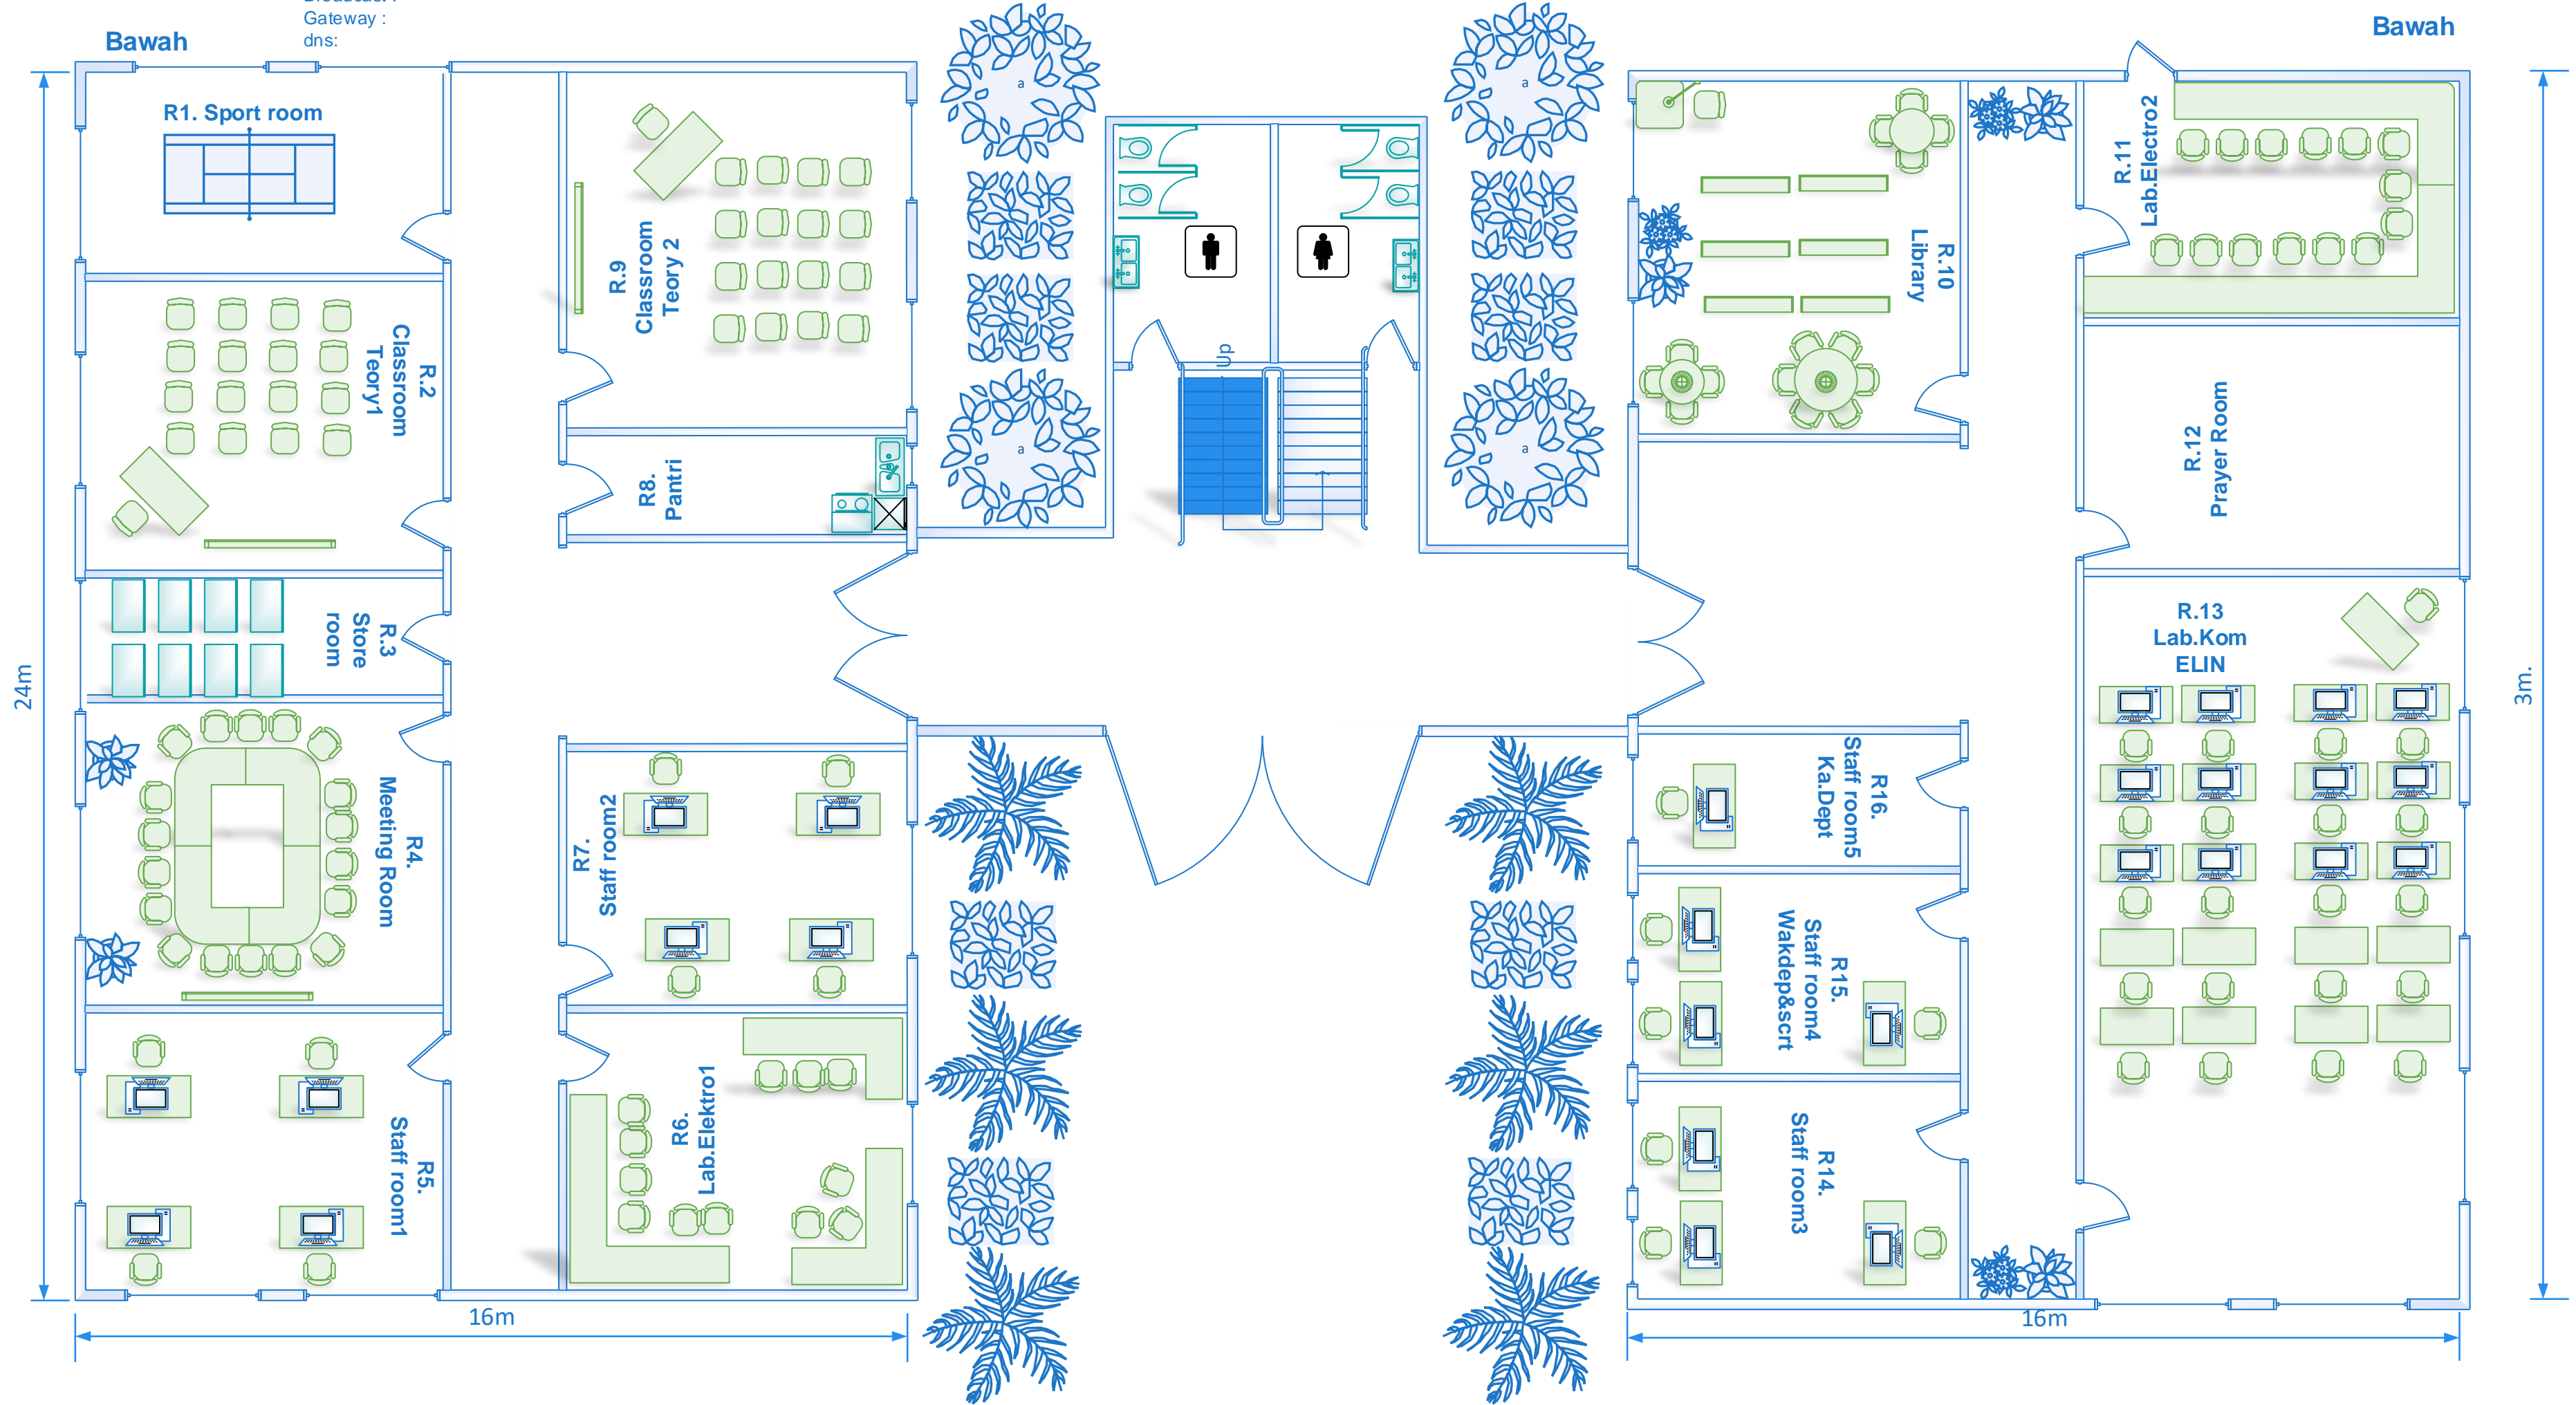

Skema Structure Jaringan

Rencana Topologi Kabel yang digunakan:

- start/mesh/tree/bus/ring *.

Rencana Topologi WLAN yang digunakan:

- Adhock/Infrastruktur *.
- P to P Bridge / P to P repeater/ P to MP/ bridge/ P to MP Repeater *.

(*coret yang tidak digunakan)

ISP : Skydive

IP Network: 202.152.30.224/28
Net Mask: 255.255.255.240
Broadcast: 202.152.30.239

GW: 202.152.30.225
DNS1: 202.152.5.36
DNS2: 202.152.0.2

IPs: 202.152.30.226

Sistem Operasi Client : (HRD)
Network : Broadcast
Gateway : dns:

Sistem Operasi Client : (HRD)
Network :
Broadcast :
Gateway :
dns:

Sistem Operasi Server :

Taged
VLAN100&Vlan101
Internet&LacalConten
t data info

Switch Data Info

Port 25 untagged
vlan100

Port 26 untagged
vlan101

Power Strip