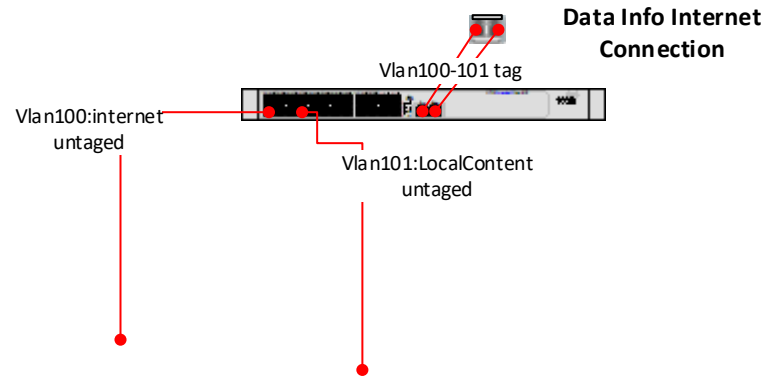

Skema Structure Jaringan

Rencana Topologi Kabel yang digunakan:

- start/mesh/tree/bus/ring *.

Rencana Topologi WLAN yang digunakan:

- Adhock/Infrastruktur *.
- P to P Bridge / P to P repeater/ P to MP/ bridge/ P to MP Repeater *.

(*coret yang tidak digunakan)

ISP : Skydive

IP Network: 202.152.30.224/28
Net Mask: 255.255.255.240
Broadcast: 202.152.30.239

GW: 202.152.30.225
DNS1: 202.152.5.36
DNS2: 202.152.0.2

IPs: 202.152.30.226

Sistem Operasi Client : (HRD)
Network : Broadcast
Gateway : dns:

Sistem Operasi Client : (HRD)
Network :
Broadcast :
Gateway :
dns:

Sistem Operasi Server :

Taged
VLAN100&Vlan101
Internet&LacalConten
t data info

Switch Data Info

Port 25 untagged
vlan100

Port 26 untagged
vlan101